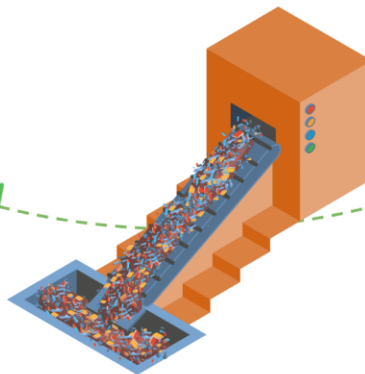

# תהליך מחזור אריזות

הבאלות מועברות למפעלי המחזור השונים בארץ ובחו"ל והופכים את האריזות לחומרי גלם החוזרים כמוצרים חדשים לתעשייה

מעל 150 אלף פחים כתומים משרתים את תושבי ישראל להפרדת פסולת אריזות

הפחים נאספים במשאיות ייעודיות ומועברים לתחנות המיין

לאחר תהליך המיין, האריזות נכבשות לקוביות (באלות)

מיין הפסולת לשבעה חומרים שונים, באמצעות קו מיין טכנולוגי יעיל ומיטבי

2 תחנות מיין מרכזיות אליהן מגיעות המשאיות המלאות בפסולת אריזות למיין

\*עד היום נאספו כ-86,122 טון פסולת אריזות מהפחים הכתומים